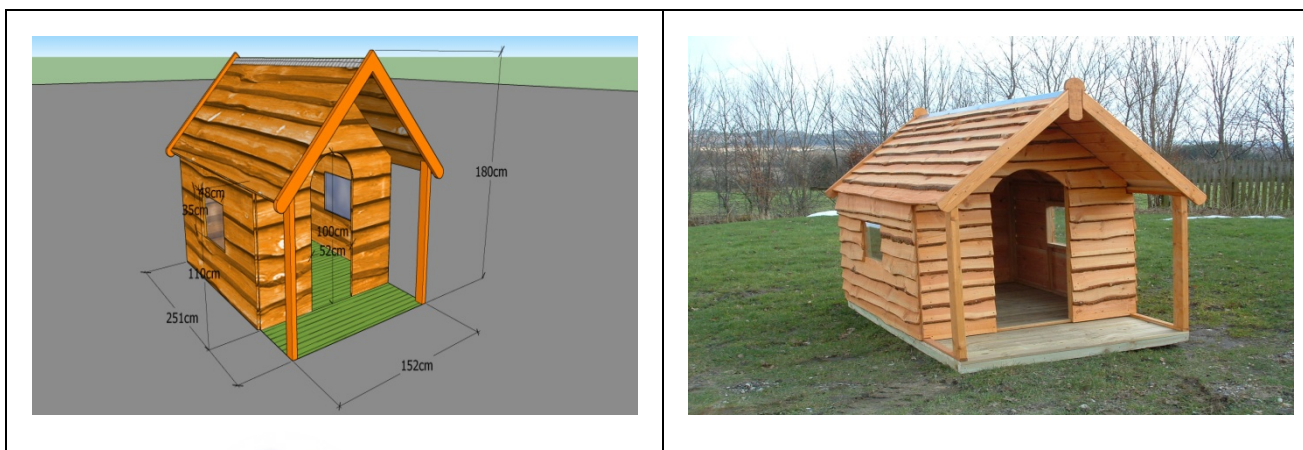

Teknisk datablad

Varenummer - 95103

Produkt - Legehus med veranda

LILLE BJØRN ApS

Rejstrup Savværk ApS

Faldområde:

Der kræves ikke faldområde til legehuset.

Materialer:

Gulv er fremstillet af imprægnerede lægter 35 x 52 mm beklædt med 19 x 120 mm imprægnerede terrassebrædder.

Gavle, sider og tag har rammer af 21 x 45 mm. "legehuslægter" beklædt med 19 x 501x150 mm.

Kalmarbrædder af douglasgran eller 19 x 200 cm klink i douglasgran. Rustfri stålrygning. Alt træ er fra PEFC-certificerede leverandører.

Opsætning:

Redskaber skal være opstillet af egne montører, hvorefter der monteres fabrikationsskilt med information om producent og fremstillingspunkt. Huset bør opstilles på fliser på 6 punkter for at sikre ventilation under huset.

Vedligeholdelse:

Daglig:

Visuelt eftersyn af legehuset.

Årligt:

Legehuset efterspændes. Træværk tjekkes for råd.

Træværket skal behandles med oliebaseret træbeskyttelse, eks. Rejstrup Savværks olie. Specielt behandles omkring / under jordniveau. Stolper med godkendt imprægnering kræver ikke oliebehandling jf. garantien, men behandlingen forlænger levetiden og frisker redskabet op.

Reparationer bør altid foretages hurtigst muligt. Medfører skaden mulighed for fare skal redskabet omgående spærres af.

Bortskaffelse:

Imprægneret træ skal afleveres til deponi. Øvrigt materiale til forbrænding.

Danmarks bedste
legepladser