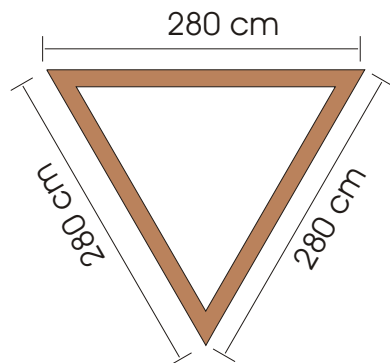

# Teknisk Datablad

Varenr. 90419

Produkt: Klatestativ 3-kantet.

Faldområde: 7 x 6,5 m rektangel eller 3-kant. Faldhøjde op til 2,23 cm.  
Opstreg ligesidet 3-kant 10x10x10 m.  
I hvert hjørne kan en 3-kant på 2x2x2 m undlades.  
Kan evt. Afrundes.