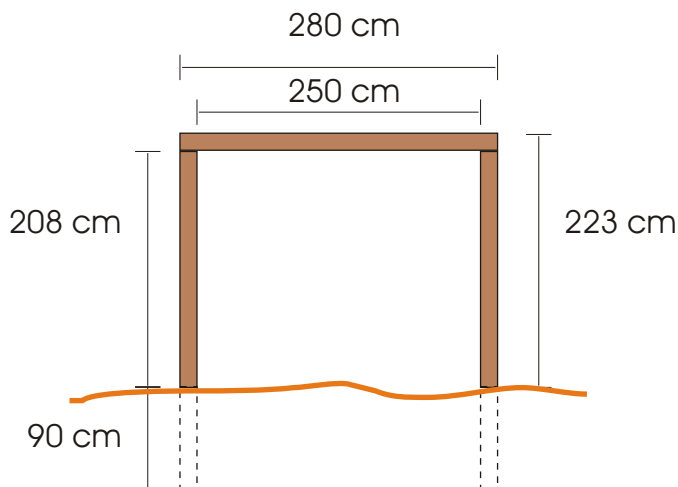

# Teknisk Datablad

Varenr. 90419

Produkt: Klatestativ 3-kantet.

Faldområde: 7 x 6,5 m rektangel eller 3-kant. Faldhøjde op til 2,23 cm.  
Opstreg ligesidet 3-kant 10x10x10 m.  
I hvert hjørne kan en 3-kant på 2x2x2 m undlades.  
Kan evt. Afrundes.