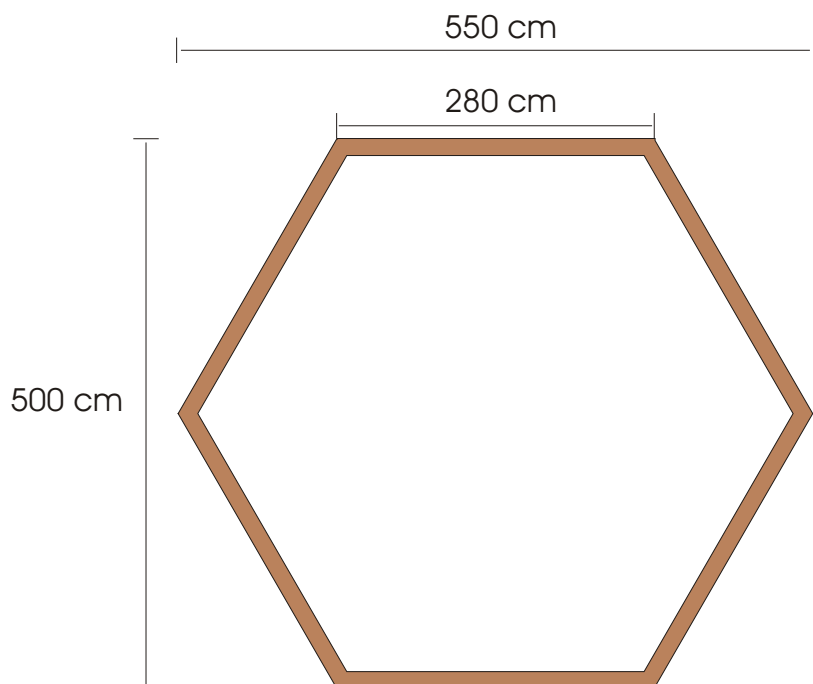

Teknisk Datablad

Varenr. 90418

Produkt: Klatrestativ 6-kantet.

Faldområde typisk Ø 10 m,
Faldhøjde op til 223 cm., Men
kan variere afhængigt af udstyr.
Der henvises til filbud.

Redskabet fremstilles og opstilles af Rejstrup Savværk efter DS/EN 1176 1-7.
Rejstrup Savværk yder 5 års garanti mod fabrikationsfejl. Garantien omfatter ikke skader som følge af slid, hærværk eller usædvanligt hårdt brug.
På trykimpregnerede rundstolper ydes 10 års garanti mod styrkenedsættende råd uanset efterbehandling. Andre materialer skal være skriftligt aftalt. Beklædninger mm. er ikke omfattet. Garantierne omfatter alene udskiftning af de rådne dele - ikke evt. Følgevirkninger.
Iøvrigt henvises til "Opstilling og Vedligeholdelse af legeredskaber"