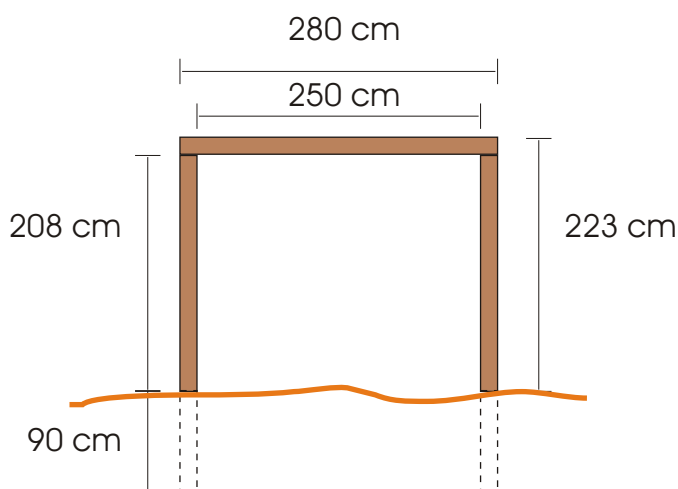

Teknisk Datablad

Varenr. 90418

Produkt: Klatrestativ 6-kantet.

Faldområde typisk Ø 10 m,
Faldhøjde op til 223 cm., Men
kan variere afhængigt af udstyr.
Der henvises til filbud.

Redskabet fremstilles og opstilles af Rejstrup Savværk efter DS/EN 1176 1-7.
Rejstrup Savværk yder 5 års garanti mod fabrikationsfejl. Garantien omfatter ikke skader som følge af slid, hærværk eller usædvanligt hårdt brug.
På trykimpregnerede rundstolper ydes 10 års garanti mod styrkenedsættende råd uanset efterbehandling. Andre materialer skal være skriftligt aftalt. Beklædninger mm. er ikke omfattet. Garantierne omfatter alene udskiftning af de rådne dele - ikke evt. Følgevirkninger.
Iøvrigt henvises til "Opstilling og Vedligeholdelse af legeredskaber"